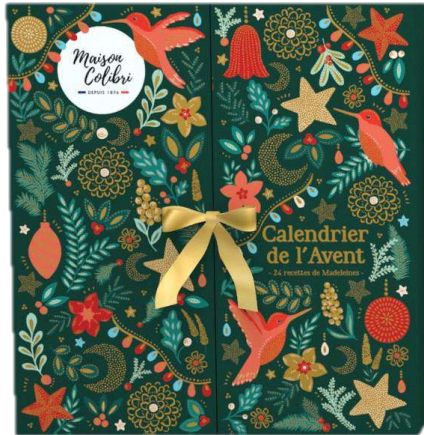

Notre collection

Calendrier de l'Avent

Calendrier avec 24 recettes différentes de madeleines gourmandes

Personnalisation sur devis

Design festif édition 2025 à venir

Coffrets Personnalisables

Coffret en métal à personnaliser de 6 ou 15 madeleines festives

Personnalisation du couvercle offerte

Plusieurs designs festifs à découvrir

Crackers Gourmands

Écrin festif composé de 3 madeleines exclusives

Personnalisation sur devis

Plusieurs designs festifs à découvrir

La gamme festive

Gâtez vos équipes et partenaires avec notre gamme festive et personnalisable :

Le calendrier de l'aveut

Calendrier gourmand avec 24 recettes différentes de madeleines savoureuses : 23 madeleines standards + 1 XXL