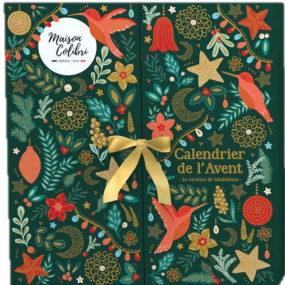

La petite boîte événement

Une boîte carton personnalisable

Options de personnalisation :

- 1) Logo sur le couvercle : sticker format rond 50mm (D)
- 2) Message texte à l'intérieur : sticker format rectangulaire 70mm (l) x 85mm (H)

Assortiment Création

- x1 Madeleine cœur citron et éclats de meringue 
- x1 Madeleine pur beurre 
- x1 Madeleine pistache 

La gamme festive

Gâtez vos équipes et partenaires avec notre gamme festive et personnalisable :

Notre collection

Calendrier de l'Avent

Calendrier avec 24 recettes différentes de madeleines gourmandes

Personnalisation sur devis

Design festif édition 2025 à venir

Coffrets Personnalisables

Coffret en métal à personnaliser de 6 ou 15 madeleines festives