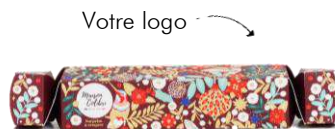

Écrin festif composé de **3 madeleines** exclusives

Personnalisation :
Sticker de 40mm collé sur la face supérieure côté droit
Minimum 50 unités, fichier à nous fournir